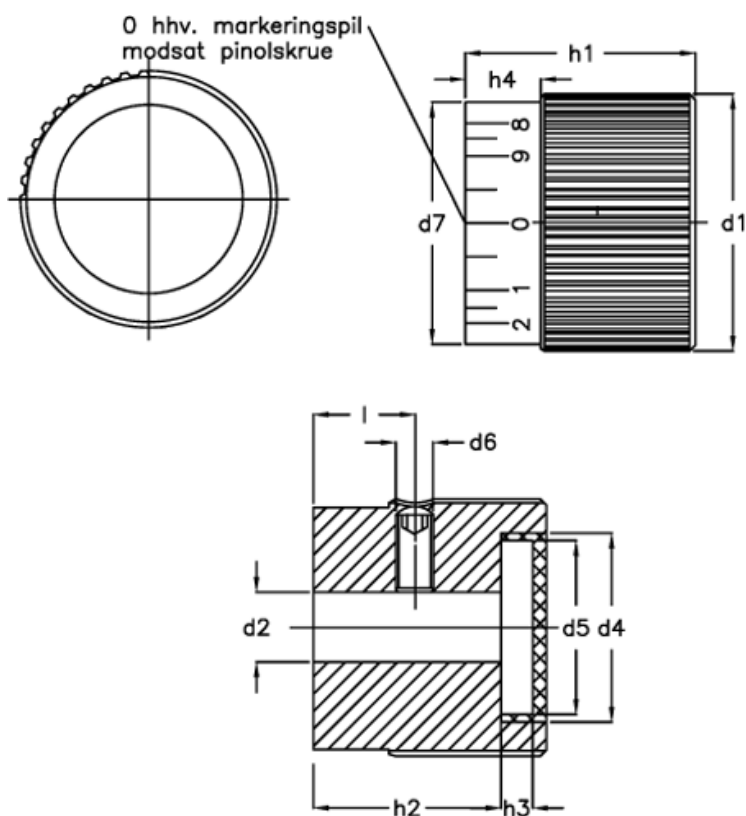

Article number: 20630138

Description: E+G Control knob  
GN 726.1-22-B5-S-1

## Measures

d1 = 22	h3 = 4.3
d2 = B5	h4 = 8
d4 = 16	l = 12.5
d5 = 14	
d6 = M4	
d7 = 20	
h1 = 22	
h2 = 16	